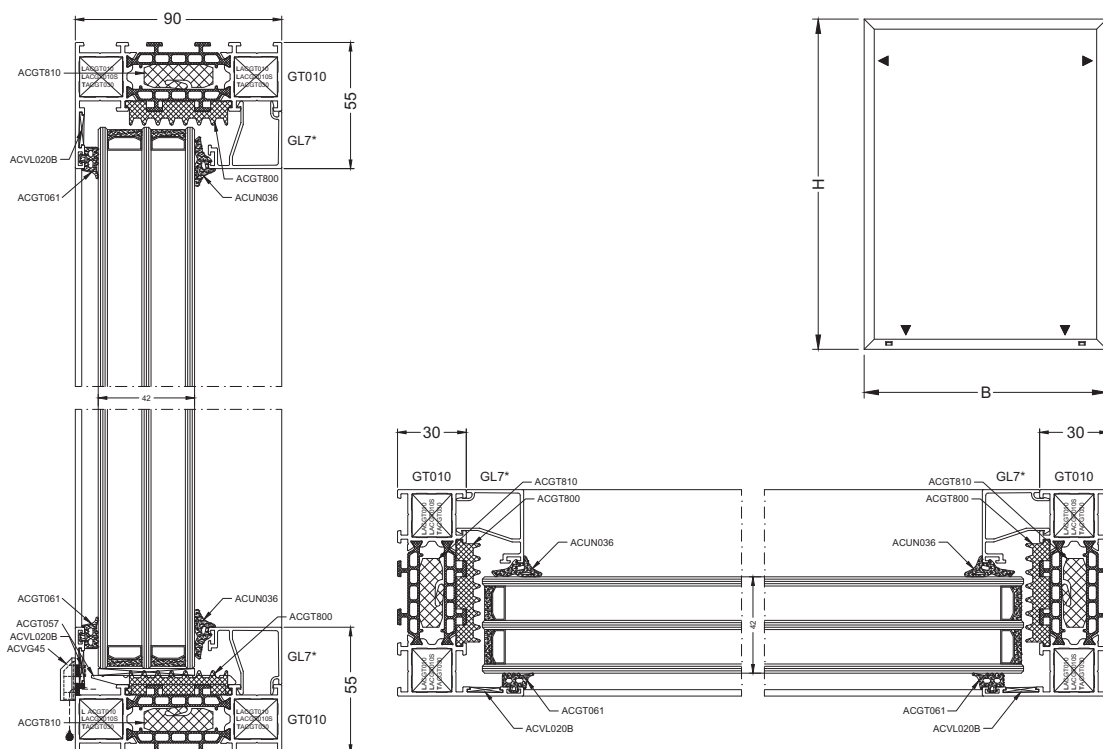

SNITTVYER FAST PARTI