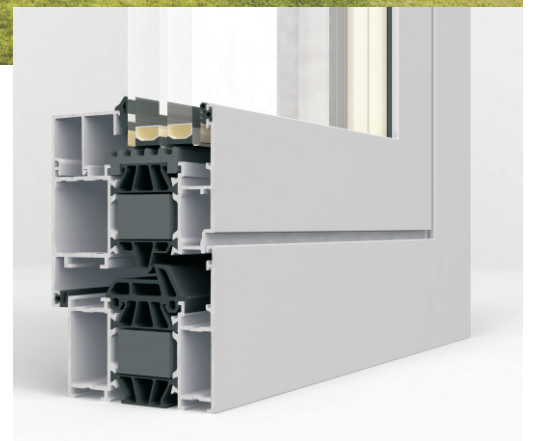

nordiska vinterträdgårdar

Nordiska Vinterträdgårdar AB
Järnyxegatan 3, Fosie
213 75 Malmö
Tel: 0760-904041
info@nordiskavintertradgardar.se
www.nordiskavintertradgardar.se

Detta system av profiler är av högsta kvalitet. Dess isoleringsförmåga har uppnåtts genom strikt tillämpning av de normer som styr termisk och akustisk isolering. Används i fasad där det finns de största kraven på isolering. Profildjupet är 90mm och systemet är avsett för 3- glas. Fasta partier, fönster och dörrar finns i många varianter. U-värde 0,81 W/m² K på hela konstruktionen.