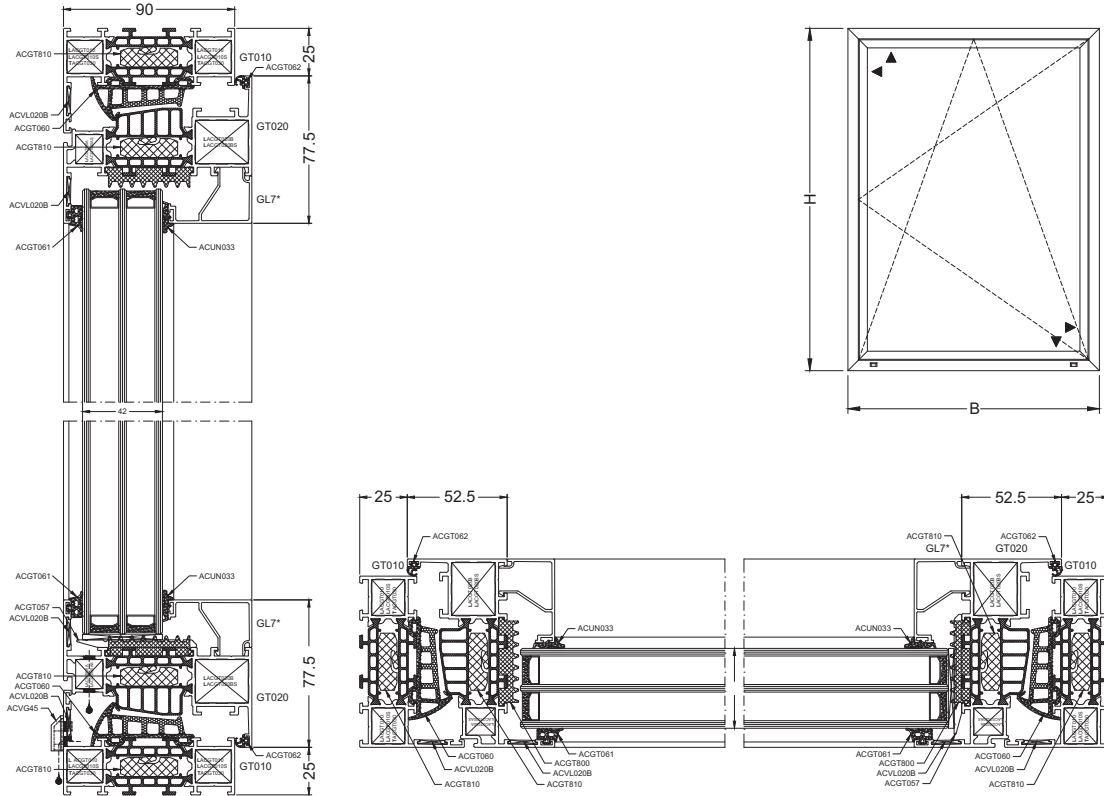

SNITTVYER ÖPPNINGSBART PARTI